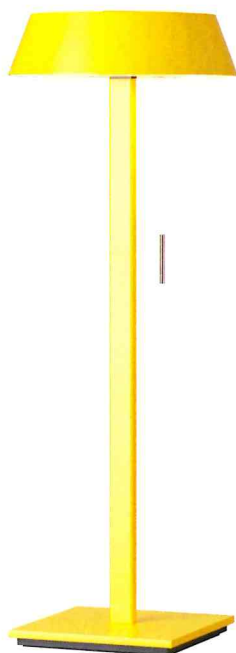

---

**KUNST UND KULTUR** David Schnell. Fenster – Ein Erlebnis von Ort- und Zeitlosigkeit im Museum Küppersmühle

---

*Petit Plateau***GUT KOMBINIERT**

Petit Plateau (Design: Erik Magnussen für Engelbrechts) verfügt als Lounge-Sessel im Bereich der Armlehne über eine Ablagefläche für Laptop oder Kaffeetasse. Der Sessel ist 76 cm hoch, die organisch geformte Sitzschale befindet sich auf einem hochglanzpolierten Aluminiumfuß.  
[www.engelbrechts.com](http://www.engelbrechts.com)

# HELLER KOPF

**Glance interpretiert die Wohnraumleuchte neu**

Klare Konturen, harmonische Proportionen kombiniert mit innovativer LED-Lichttechnik. Die Leuchtenfamilie Glance (Design: Ottenwälder und Ottenwälder) bezaubert mit harmonischen Proportionen und reduzierter Ästhetik. Die im Leuchtenkopf integrierte Steuerelektronik und zwei getrennt steuerbare LED-Platinen machen Glance zu einer flexiblen Lichtlösung mit unzähligen Einstellmöglichkeiten: Uplight, Downlight oder beides. Licht als dekoratives Element im Raum oder als ergonomisches Arbeitslicht. Gezielt ausgerichtet oder einfach nur schön anzusehen. Das Licht ist über einen Zugschalter schalt- und dimmbar. Glance bringt nicht nur Licht, sondern auch Farbe ins Spiel. Die Palette reicht vom neutralen Weiß matt über zeitloses Schwarz matt bis hin zur Trendfarbe Gelb.

[www.oligo.de](http://www.oligo.de)

*Side Table***FLEXIBEL EINSETZBAR**

Der Side Table (Design: Moebe) setzt auf Mobilität: Er ist so design, dass er mit nur einem Handgriff in jedem Moment einfach den Platz wechseln und am Sofa, neben dem Bett oder als zusätzliche Ablagefläche neben dem Schreibtisch eingesetzt werden kann. Das Gestell besteht aus Stahl, die Tischplatte ist wahlweise mit einer weißen oder schwarzen Oberfläche erhältlich.